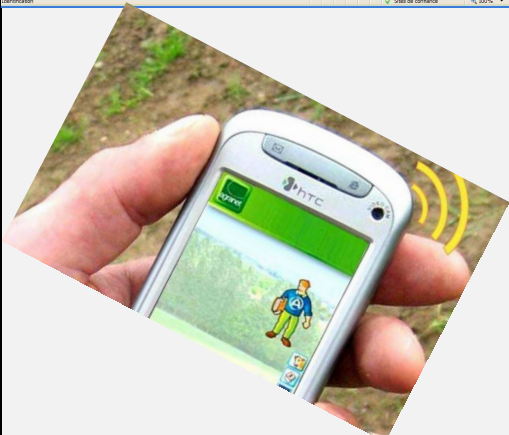

Objectifs :

RASSEMBLER EN UN SEUL OUTIL :

- le portail de services des partenaires de l'éleveur
- le logiciel de gestion d'élevage
- l'assistant de terrain sur téléphone haut débit.

EVITER LA RESAISIE des informations,
ETRE CONFORME à la réglementation,
ASSURER la sécurité des données.

Nombre d'agriculteurs utilisateurs

10 000 éleveurs en Bretagne

Services fournis

AGRAEL couvre tous les domaines de l'élevage bovin :

- IDENTIFICATION
- CROISSANCE et VIANDE
- SANITAIRE
- REPRODUCTION
- GENETIQUE
- PRODUCTION LAITIERE

Il est proposé sous forme de 4 offres au choix :

SERVICES PROPOSÉS	AGRAEL NOTIA	AGRAEL BASIC	AGRAEL PILOTE	AGRAEL EXPERT
Notifications des mouvements IPG et demandes d'IA	●	●	●	●
Registre d'élevage, en particulier registre des traitements	-	●	●	●
Services génétiques, résultats du contrôle laitier et dossier animal	-	-	●	●
Tous les services et outils de pilotage, sur tous les domaines de l'élevage bovin.	-	-	-	●

Une offre Pock'Agrael sur **téléphone haut débit** est également proposée en complément de chaque niveau. **Le logiciel Pock'AGRAEL** permet en outre de consulter et saisir les informations du terrain (sanitaire, repro, production, dossier animal) et de se **connecter directement à internet via téléphone haut débit** pour :

- commander les inséminations
- notifier les naissances et sorties
- commander de boucles
- appeler l'équarrissage

Environnement nécessaire : (matériel, logiciel)
Interfaçage possible

- PC connecté à internet+ navigateur internet
- Mobile haut débit (Windows mobile)

Partenaires