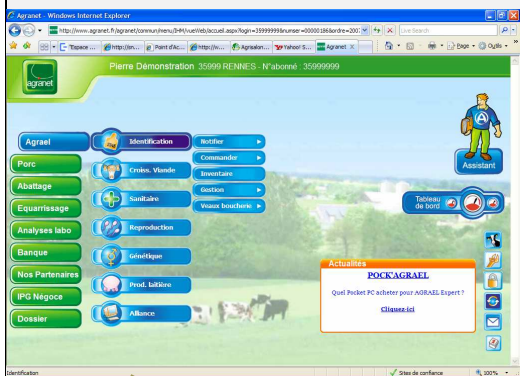

Objectifs :

RASSEMBLER EN UN SEUL OUTIL :

- le portail de services des partenaires de l'éleveur
- le logiciel de gestion d'élevage
- l'assistant de terrain sur téléphone haut débit.

EVITER LA RESAISIE des informations,
ETRE CONFORME à la réglementation,
ASSURER la sécurité des données.

Nombre d'agriculteurs utilisateurs

10 000 éleveurs en Bretagne

Services fournis

AGRAEL couvre tous les domaines de l'élevage bovin :

- IDENTIFICATION
- CROISSANCE et VIANDE
- SANITAIRE
- REPRODUCTION
- GENETIQUE
- PRODUCTION LAITIERE

Il est proposé sous forme de 4 offres au choix :

SERVICES PROPOSÉS	AGRAEL NOTIA	AGRAEL BASIC	AGRAEL PILOTE	AGRAEL EXPERT
Notifications des mouvements IPG et demandes d'IA	●	●	●	●
Registre d'élevage, en particulier registre des traitements	-	●	●	●
Services génétiques, résultats du contrôle laitier et dossier animal	-	-	●	●
Tous les services et outils de pilotage, sur tous les domaines de l'élevage bovin.	-	-	-	●

Une offre Pock'Agrael sur **téléphone haut débit** est également proposée en complément de chaque niveau. **Le logiciel Pock'AGRAEL** permet en outre de consulter et saisir les informations du terrain (sanitaire, repro, production, dossier animal) et de se **connecter directement à internet via téléphone haut débit** pour :

- commander les inséminations
- notifier les naissances et sorties
- commander de boucles
- appeler l'équarrissage

Environnement nécessaire : (matériel, logiciel)
Interfaçage possible

- PC connecté à internet+ navigateur internet
- Mobile haut débit (Windows mobile)

Partenaires